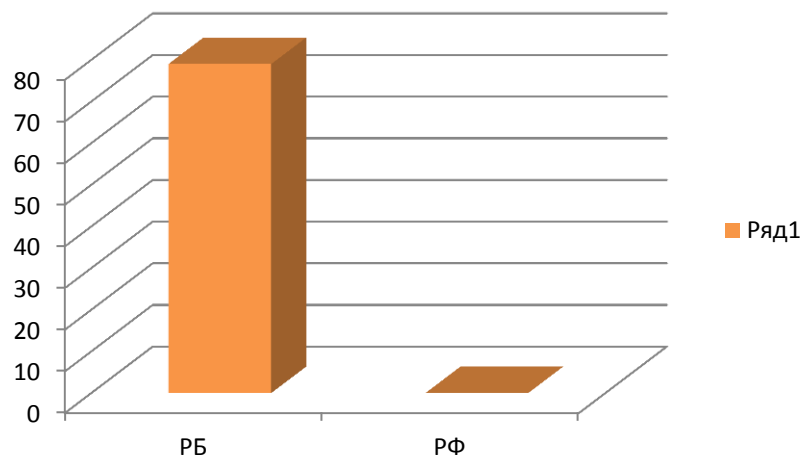

Анализ итогов 2014 года

Минимальная сумма баллов – 124 баллов

Максимальная сумма баллов – 213 баллов

- **Средняя сумма баллов при поступлении – 168 баллов**

оценка среднего балла

■ меньше 168 ■ больше 168

Статистика поступаемости в 2014 году

Название учебного заведения	Количество
ФГБОУ ВПО БГУ	6
ФГБОУ ВПО УГАТУ	2
ФГБОУВПО «Башкирский государственный аграрный университет»	1
Башкирская академия государственной службы и управления при президенте РБ (коммерческая)	1
ГБОУВПО «БГМУ»	1
ИТОГО: РБ -11 (79%) РФ - 0	