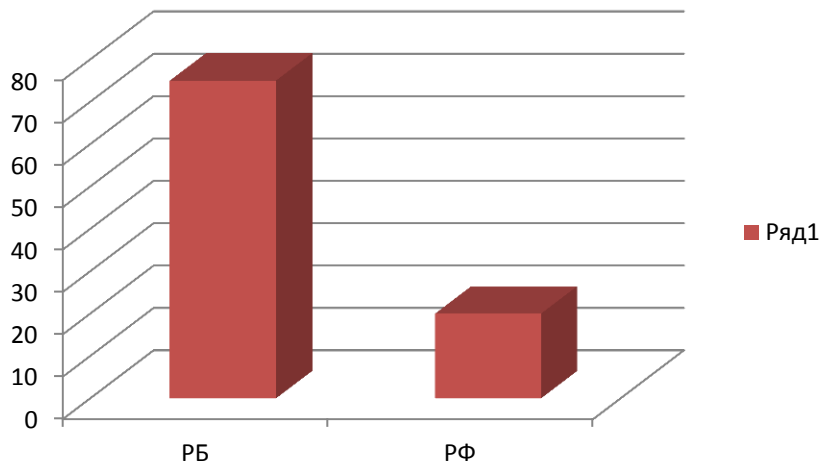

Минимальная сумма баллов – 145 баллов

Максимальная сумма баллов – 227 баллов

- **Средняя сумма баллов при поступлении – 175 баллов**

Оценка среднего балла

Статистика поступаемости в 2012 году

Название учебного заведения	Количество
Стерлитамакский филиал ФГБОУВПО БГУ	6
Стерлитамакский филиал ФГБОУВПО УГНТУ	3
ФГБОУВПО «Башкирский государственный аграрный университет»	2
ФГБОУВПО БГПУ им. М. Акмуллы	1
ГБОУВПО «БГМУ»	1
ФГБОУ ВПО УГАТУ	1
ФГБОУВПО Санкт-Петербургский инженерно-экономический университет	3
Российский университет дружбы народов	1
Московский горный институт	1
ФГАОУВПО «Казанский (Приволжский) Федеральный университет»	1
Самарский юридический институт ФСИН России	1
ИТОГО: РБ – 14 (56%)	РФ-7 (28%)

Анализ итогов 2013 года

Минимальная сумма баллов – 141 баллов

Максимальная сумма баллов – 235 баллов

- Средняя сумма баллов при поступлении – **182 балла**

Оценка среднего балла

Статистика поступаемости в 2013 году

Анализ итогов 2014 года

Минимальная сумма баллов – 124 баллов

Максимальная сумма баллов – 213 баллов

- **Средняя сумма баллов при поступлении – 168 баллов**

оценка среднего балла

■ меньше 168 ■ больше 168

Статистика поступаемости в 2014 году