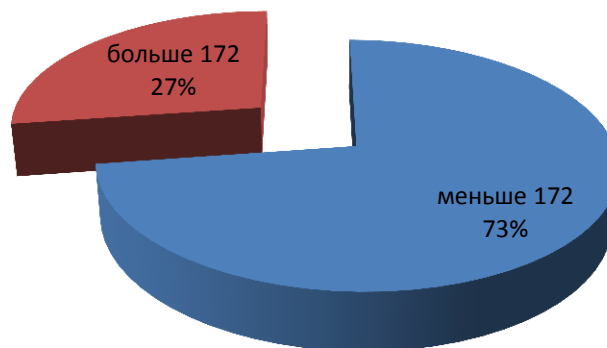

Анализ итогов 2014 года

Минимальная сумма баллов – 124 баллов

Максимальная сумма баллов – 213 баллов

- **Средняя сумма баллов при поступлении – 168 баллов**

оценка среднего балла

■ меньше 168 ■ больше 168

Статистика поступаемости в 2014 году

Название учебного заведения	Количество
ФГБОУ ВПО БГУ	6
ФГБОУ ВПО УГАТУ	2
ФГБОУВПО «Башкирский государственный аграрный университет»	1
Башкирская академия государственной службы и управления при президенте РБ (коммерческая)	1
ГБОУВПО «БГМУ»	1
ИТОГО: РБ -11 (79%) РФ - 0	

Анализ итогов 2015 года

Минимальная сумма баллов – 115 баллов

Максимальная сумма баллов – 241 баллов

- **Средняя сумма баллов при поступлении – 172 баллов**

оценка среднего балла

Статистика поступаемости в 2015 году

Название учебного заведения	Количество
Стерлитамакский филиал ФГБОУ ВПО БГУ	8
Стерлитамакский филиал ФГБОУ ВПО УГНТУ	1
ФГБОУ ВПО УГАТУ	1
ЧОУ ВПО «Институт экономики, управления и права»	1
ИТОГО: РБ -10 (67%) РФ – 1 (7%)	