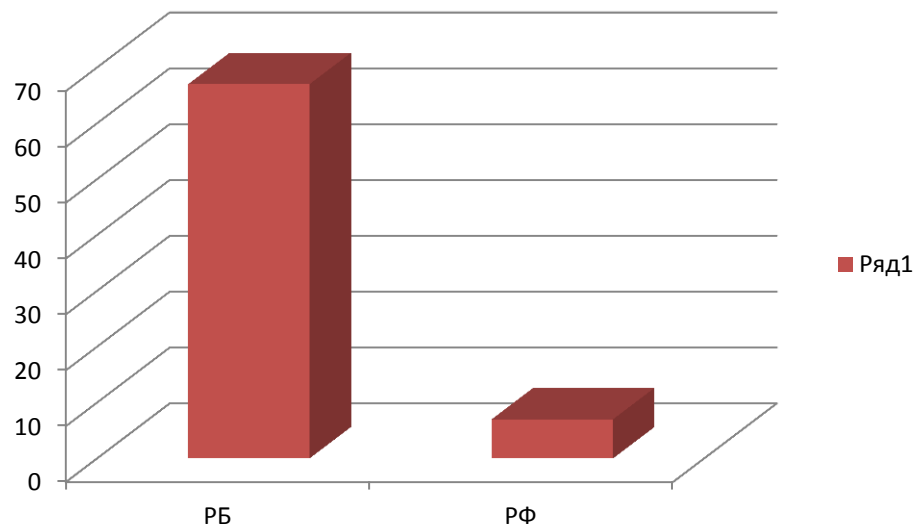

Название учебного заведения	Количество
ФГБОУ ВПО БГУ	6
ФГБОУ ВПО УГАТУ	2
ФГБОУВПО «Башкирский государственный аграрный университет»	1
Башкирская академия государственной службы и управления при президенте РБ (коммерческая)	1
ГБОУВПО «БГМУ»	1
ИТОГО: РБ -11 (79%) РФ - 0	

Анализ итогов 2015 года

Минимальная сумма баллов – 115 баллов

Максимальная сумма баллов – 241 баллов

- **Средняя сумма баллов при поступлении – 172 баллов**

оценка среднего балла

Статистика поступаемости в 2015 году

Название учебного заведения	Количество
Стерлитамакский филиал ФГБОУ ВПО БГУ	8
Стерлитамакский филиал ФГБОУ ВПО УГНТУ	1
ФГБОУ ВПО УГАТУ	1
ЧОУ ВПО «Институт экономики, управления и права»	1
ИТОГО: РБ -10 (67%) РФ – 1 (7%)	