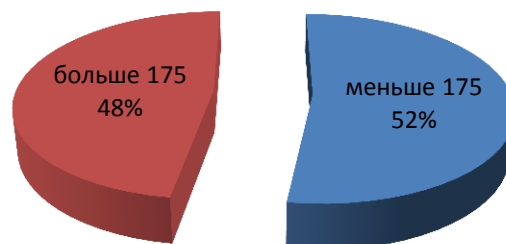

**Мониторинг поступления выпускников
МОБУ СОШ с. Новая Отрадовка
муниципального района
Стерлитамакский район РБ
в учебные заведения
Республики Башкортостан
и Российской Федерации.**

Анализ итогов 2012 года

Минимальная сумма баллов – 145 баллов

Максимальная сумма баллов – 227 баллов

- **Средняя сумма баллов при поступлении – 175 баллов**

Оценка среднего балла

Статистика поступаемости в 2012 году

Название учебного заведения	Количество
Стерлитамакский филиал ФГБОУВПО БГУ	6
Стерлитамакский филиал ФГБОУВПО УГНТУ	3
ФГБОУВПО «Башкирский государственный аграрный университет»	2
ФГБОУВПО БГПУ им. М. Акмуллы	1
ГБОУВПО «БГМУ»	1
ФГБОУ ВПО УГАТУ	1
ФГБОУВПО Санкт-Петербургский инженерно-экономический университет	3
Российский университет дружбы народов	1
Московский горный институт	1
ФГАОУВПО «Казанский (Приволжский) Федеральный университет»	1
Самарский юридический институт ФСИН России	1
ИТОГО: РБ – 14 (56%)	РФ-7 (28%)