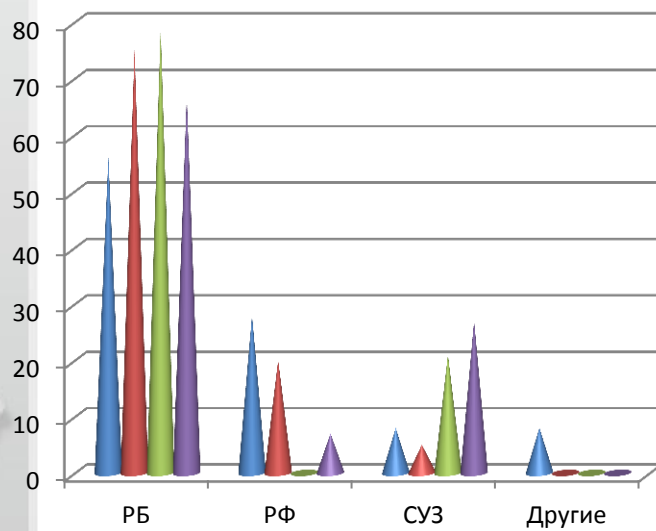

Сводная таблица (для 11 классов)

год	Количество	% выпускников поступивших в ВУЗы		% выпускников поступивших в ССУЗы РБ	Другие %	% выпускников поступивших в БГАУ	Бюджетная основа %	Коммерческая основа %
		РБ	РФ					
2012	25	56	28	8	8	8	24	60
2013	20	75	20	5	0	0	40	55
2014	14	79	0	21	0	7	43	36
2015	15	67	7	27	0	0	40	33