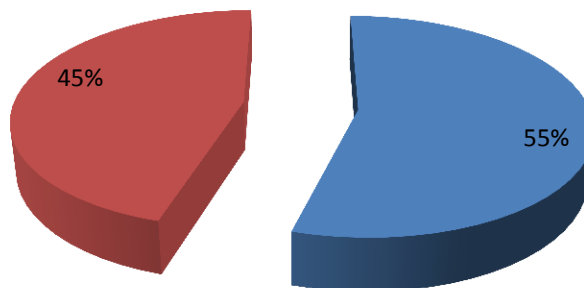

Анализ итогов 2014 года

Минимальная сумма баллов – 124 баллов

Максимальная сумма баллов – 213 баллов

- **Средняя сумма баллов при поступлении – 168 баллов**

оценка среднего балла

■ меньше 168 ■ больше 168

Статистика поступаемости в 2014 году

Название учебного заведения	Количество
ФГБОУ ВПО БГУ	6
ФГБОУ ВПО УГАТУ	2
ФГБОУВПО «Башкирский государственный аграрный университет»	1
Башкирская академия государственной службы и управления при президенте РБ (коммерческая)	1
ГБОУВПО «БГМУ»	1
ИТОГО: РБ -11 (79%) РФ - 0	