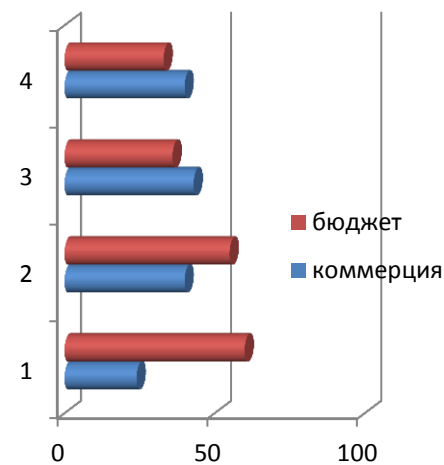

Сводная таблица (для 11 классов)

год	Количество	% выпускников поступивших в ВУЗы		% выпускников поступивших в ССУЗы РБ	Другие %	% выпускников поступивших в БГАУ	Бюджетная основа %	Коммерческая основа %
		РБ	РФ					
2012	25	56	28	8	8	8	24	60
2013	20	75	20	5	0	0	40	55
2014	14	79	0	21	0	7	43	36
2015	15	67	7	27	0	0	40	33