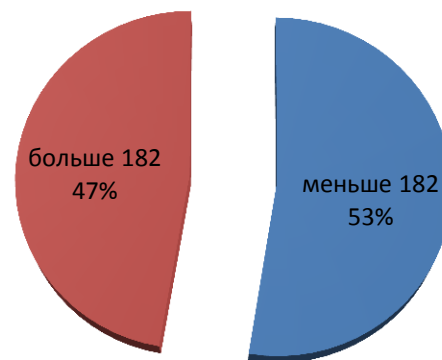

Минимальная сумма баллов – 145 баллов

Максимальная сумма баллов – 227 баллов

- **Средняя сумма баллов при поступлении – 175 баллов**

Оценка среднего балла

Статистика поступаемости в 2012 году

Название учебного заведения	Количество
Стерлитамакский филиал ФГБОУВПО БГУ	6
Стерлитамакский филиал ФГБОУВПО УГНТУ	3
ФГБОУВПО «Башкирский государственный аграрный университет»	2
ФГБОУВПО БГПУ им. М. Акмуллы	1
ГБОУВПО «БГМУ»	1
ФГБОУ ВПО УГАТУ	1
ФГБОУВПО Санкт-Петербургский инженерно-экономический университет	3
Российский университет дружбы народов	1
Московский горный институт	1
ФГАОУВПО «Казанский (Приволжский) Федеральный университет»	1
Самарский юридический институт ФСИН России	1
ИТОГО: РБ – 14 (56%)	РФ-7 (28%)

Анализ итогов 2013 года

Минимальная сумма баллов – 141 баллов

Максимальная сумма баллов – 235 баллов

- Средняя сумма баллов при поступлении – **182 балла**

Оценка среднего балла

Статистика поступаемости в 2013 году