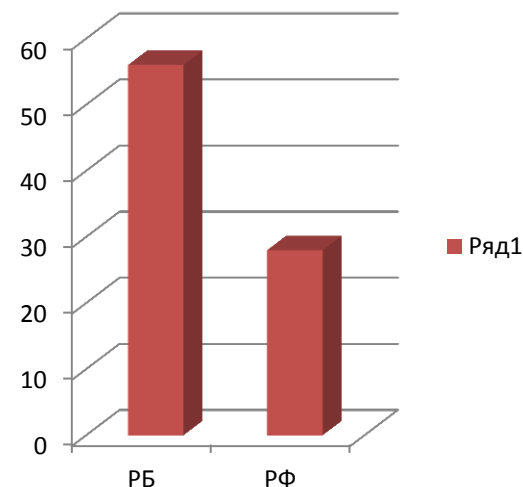

Минимальная сумма баллов – 145 баллов

Максимальная сумма баллов – 227 баллов

- **Средняя сумма баллов при поступлении – 175 баллов**

Оценка среднего балла

Статистика поступаемости в 2012 году

Название учебного заведения	Количество
Стерлитамакский филиал ФГБОУВПО БГУ	6
Стерлитамакский филиал ФГБОУВПО УГНТУ	3
ФГБОУВПО «Башкирский государственный аграрный университет»	2
ФГБОУВПО БГПУ им. М. Акмуллы	1
ГБОУВПО «БГМУ»	1
ФГБОУ ВПО УГАТУ	1
ФГБОУВПО Санкт-Петербургский инженерно-экономический университет	3
Российский университет дружбы народов	1
Московский горный институт	1
ФГАОУВПО «Казанский (Приволжский) Федеральный университет»	1
Самарский юридический институт ФСИН России	1
ИТОГО: РБ – 14 (56%)	РФ-7 (28%)